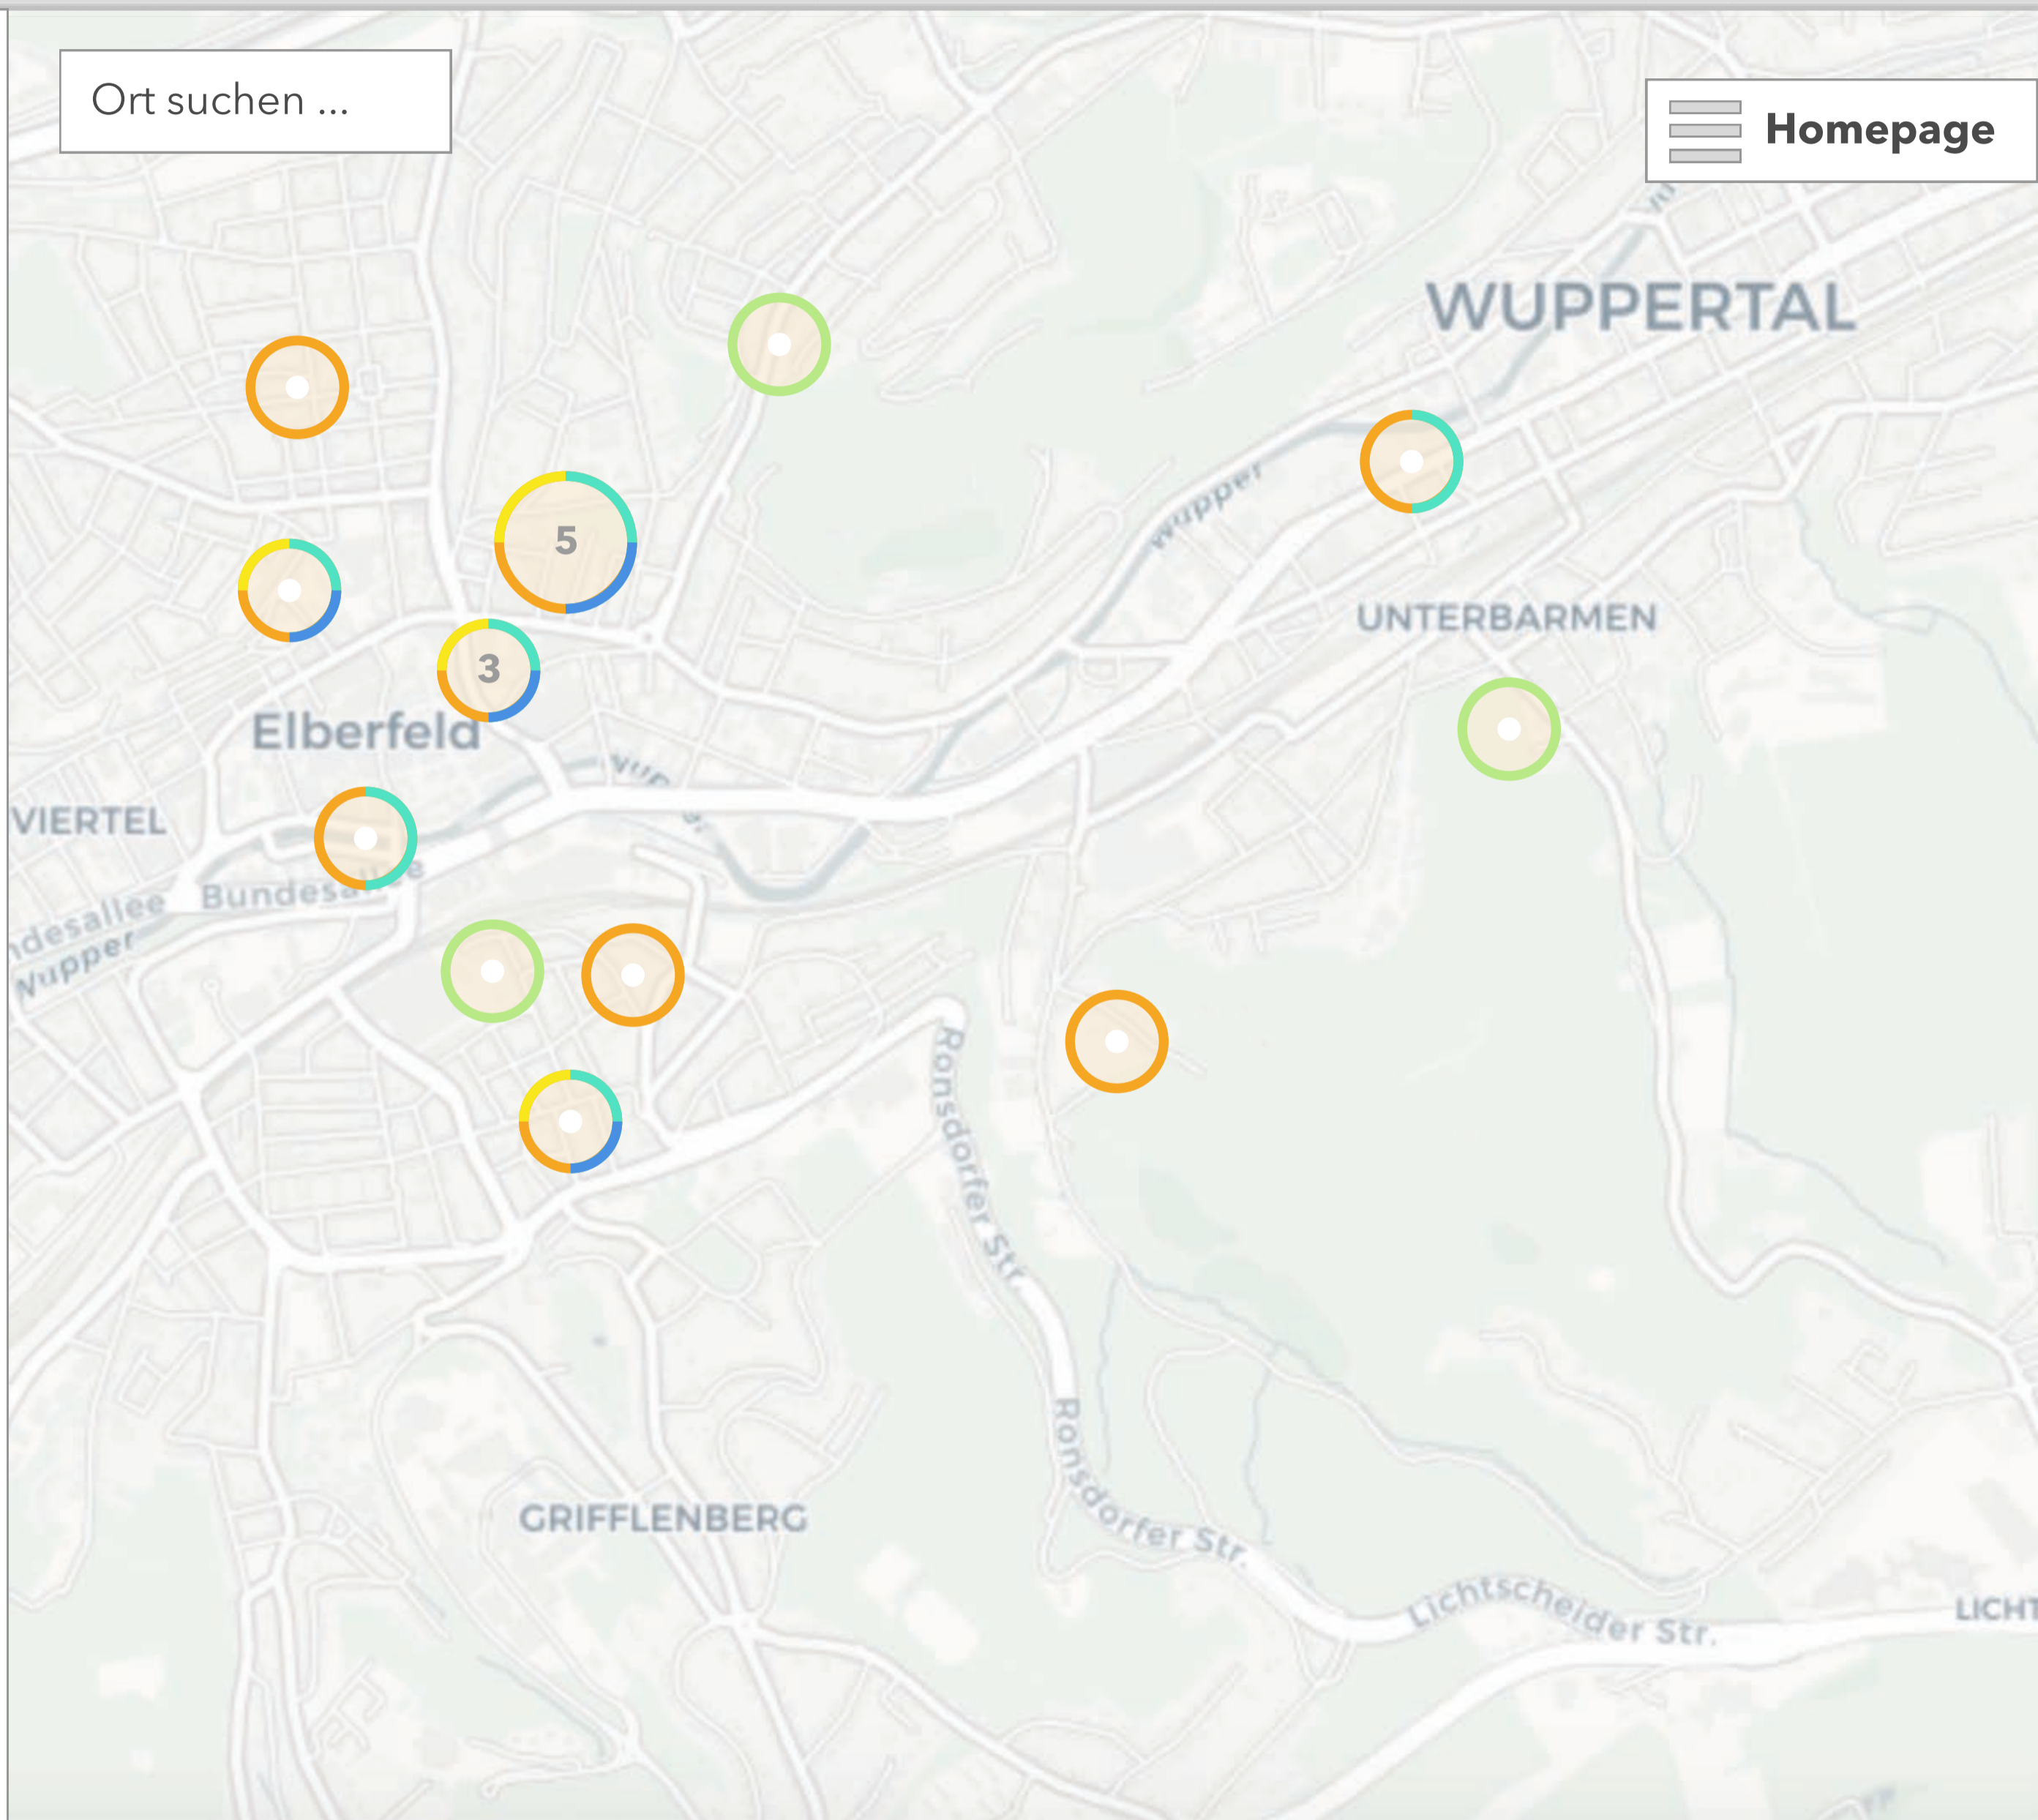

- Einkommen
- Wohnen
- Arbeit
- Engagement
- Umwelt
- +

- Wissen
- Initiatoren
- Netzwerke

- > statistische Daten
- > Luftqualität
- > Wohndichte
- > ...
- > Umgebungsdaten
- > Wald- und Grünflächen
- > Spielplätze

eigenen Eintrag machen

Ort suchen ...

Homepage

Das GeoPortal des Guten Lebens

Freitext Suche

Dimensionen

- Einkommen
- Wohnen
- Arbeit
- Engagement
- Umwelt
- +

- Wissen
- Initiatoren
- Netzwerke