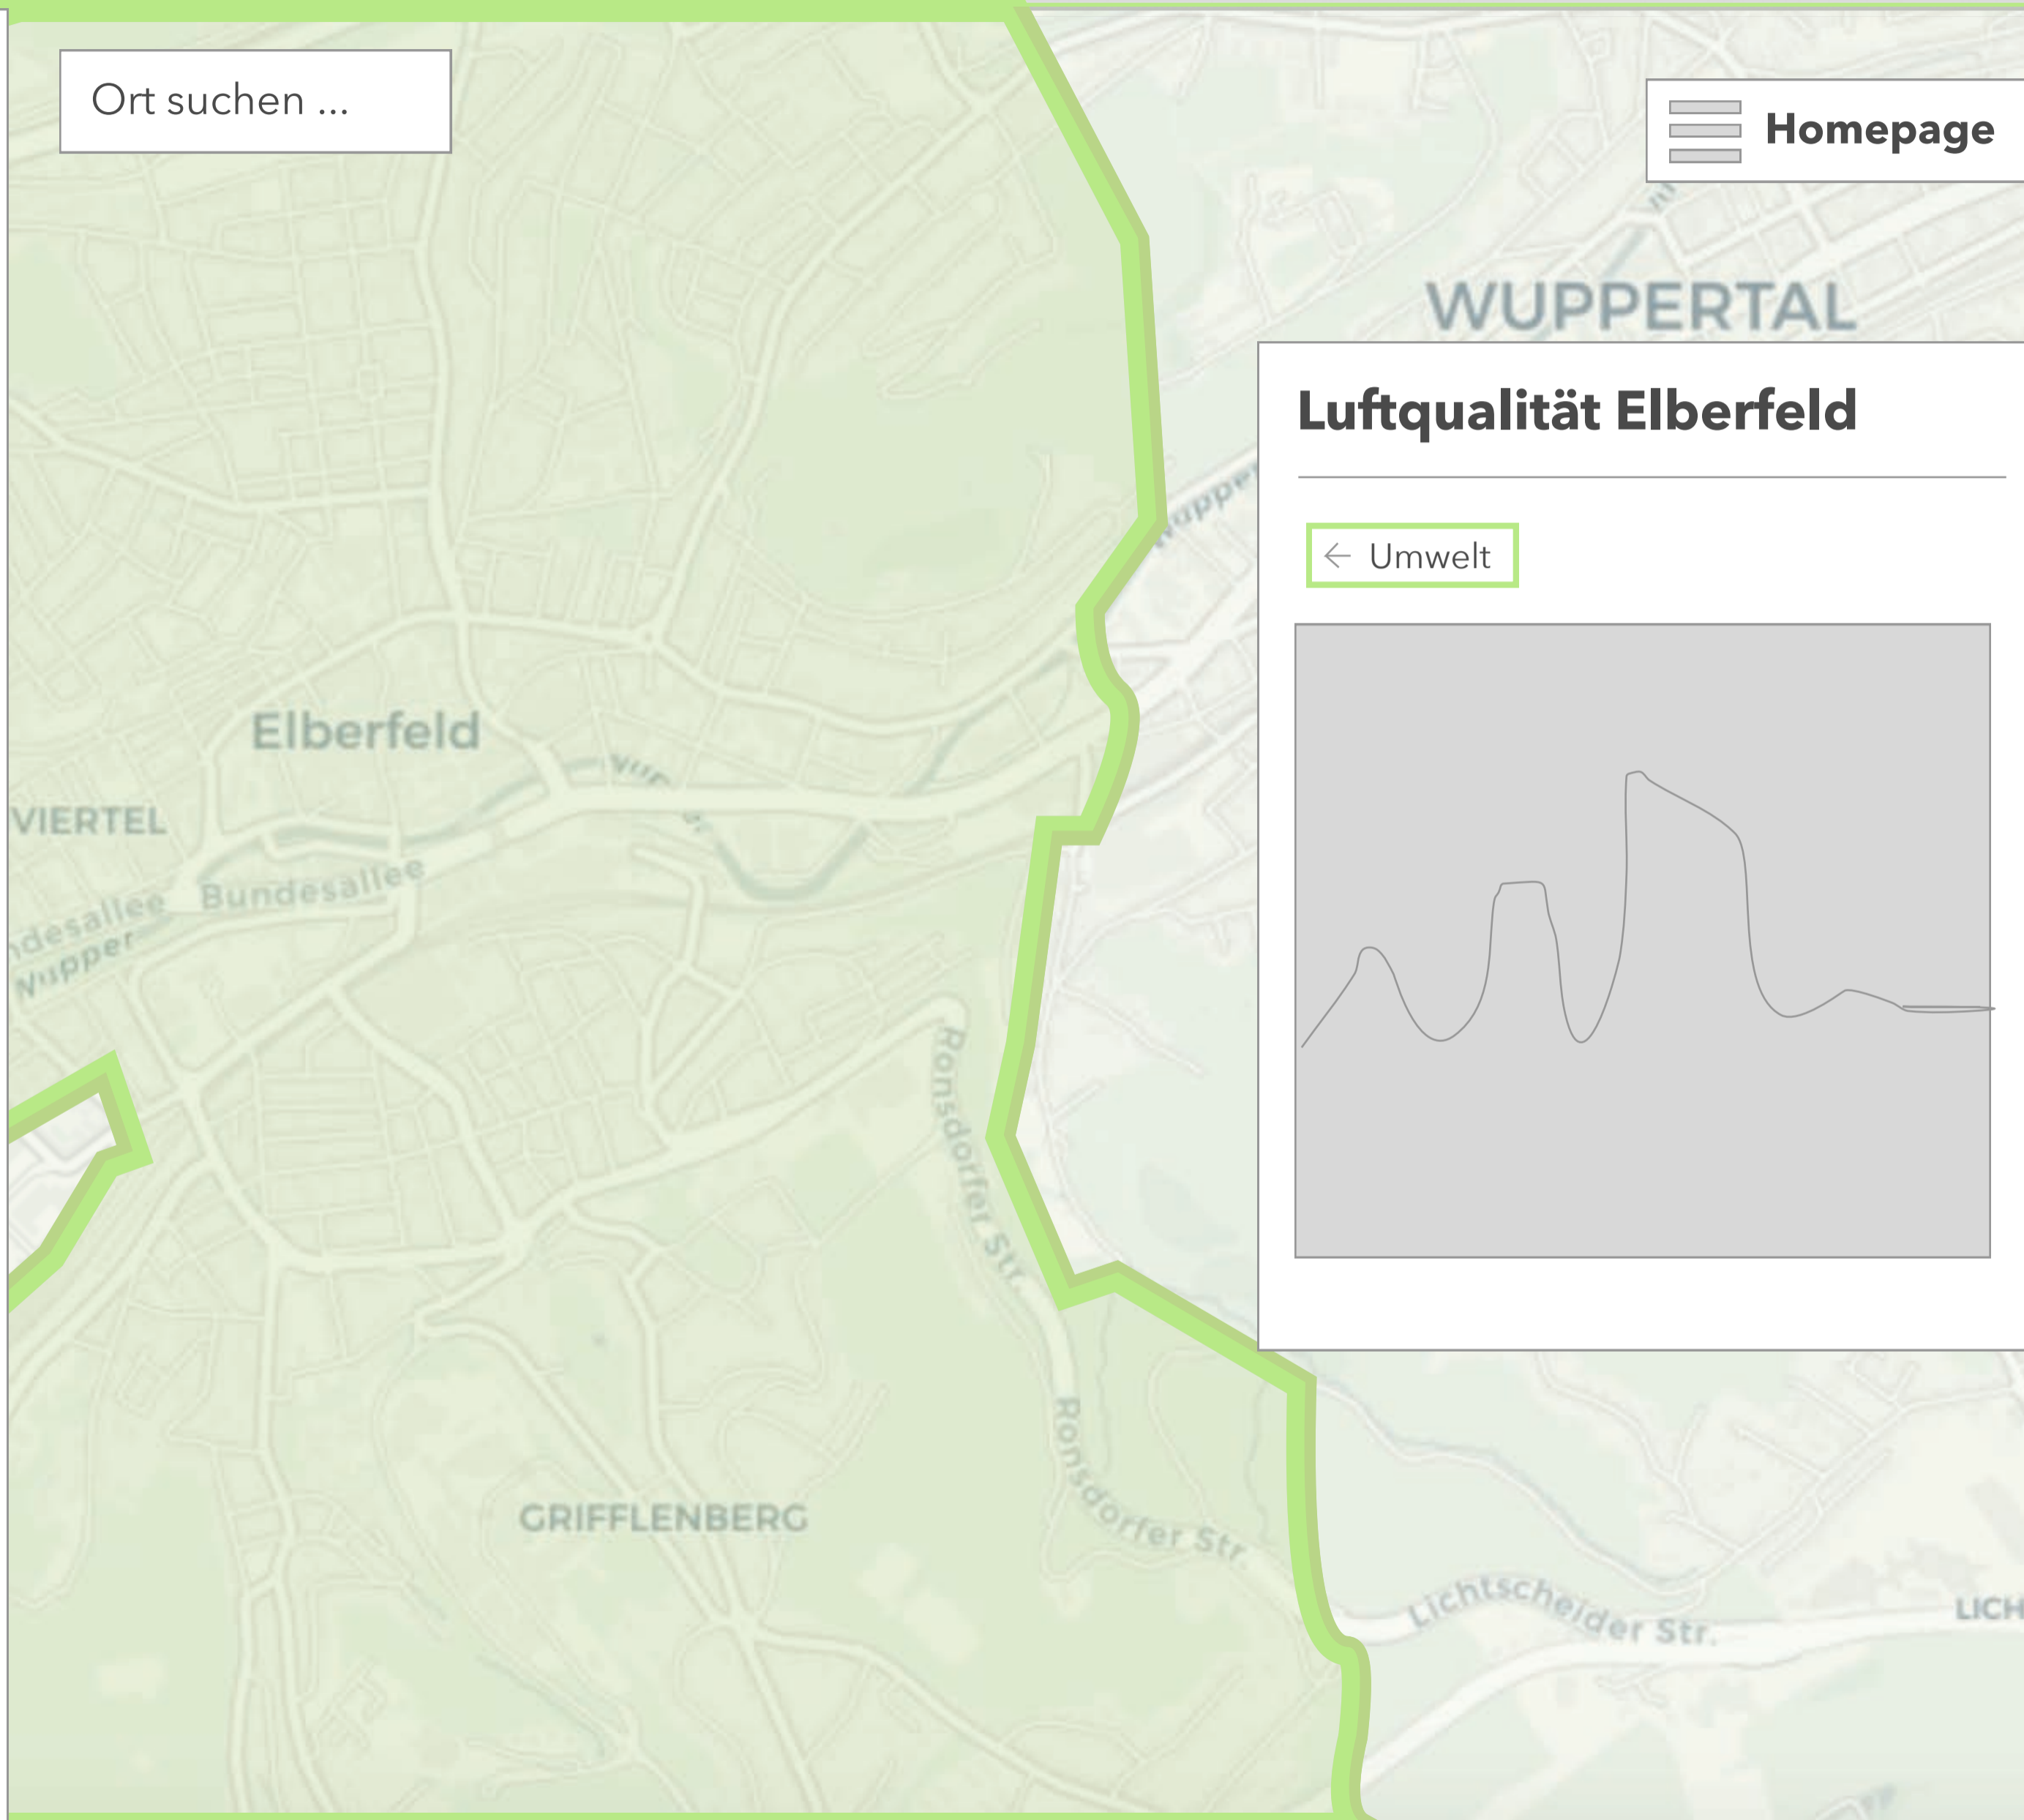

Homepage

Dimensionen

- Einkommen
- Wohnen
- Arbeit
- Engagement
- Umwelt
- +

- Wissen
- Initiatoren
- Netzwerke

- > statistische Daten
- > Luftqualität
- > Wohndichte
- > ...
- > Umgebungsdaten
- > Wald- und Grünflächen
- > Spielplätze

eigenen Eintrag machen

Das GeoPortal des Guten Lebens

Freitext Suche

Dimensionen

- Einkommen
- Wohnen
- Arbeit
- Engagement
- Umwelt
- +

- Wissen
- Initiatoren
- Netzwerke

- > statistische Daten
- > Luftqualität
- > Wohndichte
- > ...
- > Umgebungsdaten
- > Wald- und Grünflächen
- > Spielplätze

eigenen Eintrag machen

Ort suchen ...

Homepage

Luftqualität Elberfeld

← Umwelt

Das GeoPortal des Guten Lebens

Freitext Suche

Dimensionen