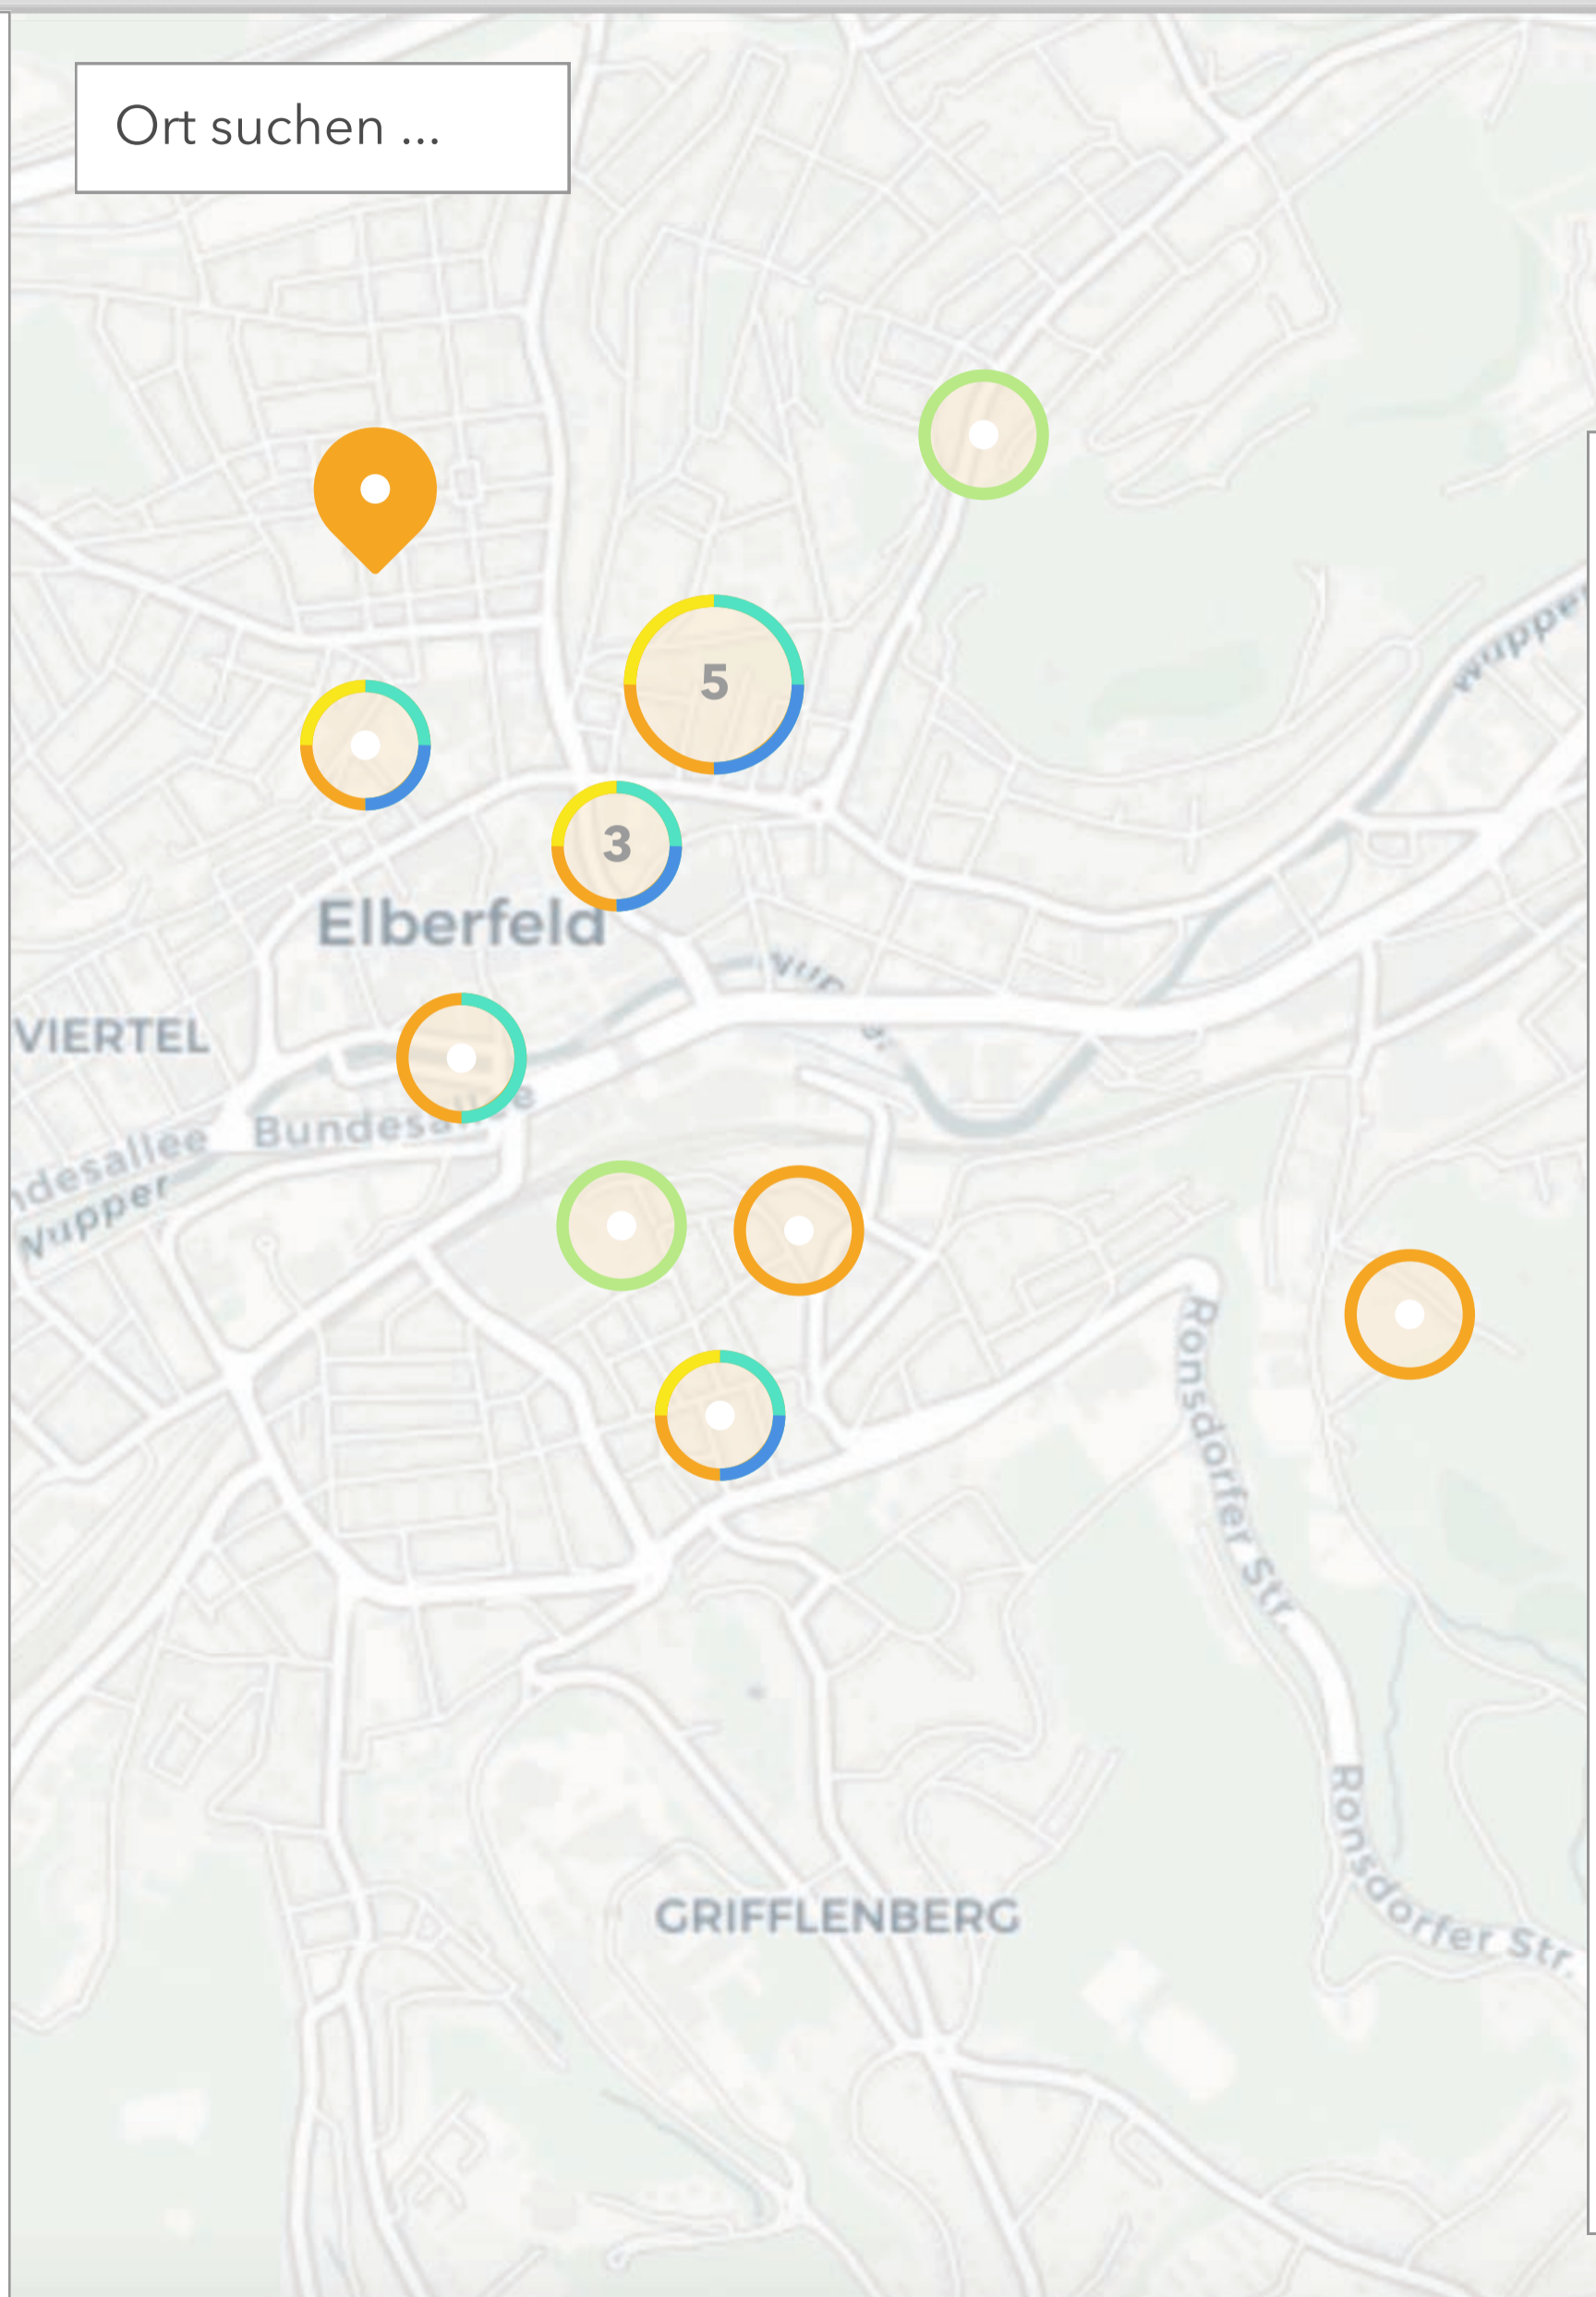

- Wissen
- Initiatoren
- Netzwerke

- > Initiativen
- > Bürgerinitiativen
- > Vereine
- > ...
- > wissenschaftliche Einrichtungen
- > Unternehmen
- > öffentliche Einrichtungen

eigenen Eintrag machen

Ort suchen ...

Homepage

Das GeoPortal des Guten Lebens

Freitext Suche

Dimensionen

- Einkommen
- Wohnen
- Arbeit
- Engagement
- Umwelt
- +

- Wissen
- Initiatoren
- Netzwerke

- > Initiativen
- > Bürgerinitiativen
- > Vereine
- > ...
- > wissenschaftliche Einrichtungen
- > Unternehmen
- > öffentliche Einrichtungen

eigenen Eintrag machen

Ort suchen ...

Homepage

Initiative A

← Engagement

Hier steht eine Beschreibung. So viel Platz wie eben ist und so weiter. Hier stehen weitere Beschreibungen.

Hier steht eine Beschreibung. So viel Platz wie eben ist und so weiter. Hier stehen weitere Beschreibungen.

- statistische Daten
- Luftqualität
- Wohndichte
- ...
- Umgebungsdaten
- Wald- und Grünflächen
- Spielplätze

eigenen Eintrag machen

Ort suchen ...

Homepage

Das GeoPortal des Guten Lebens

Freitext Suche

Ort suchen ...