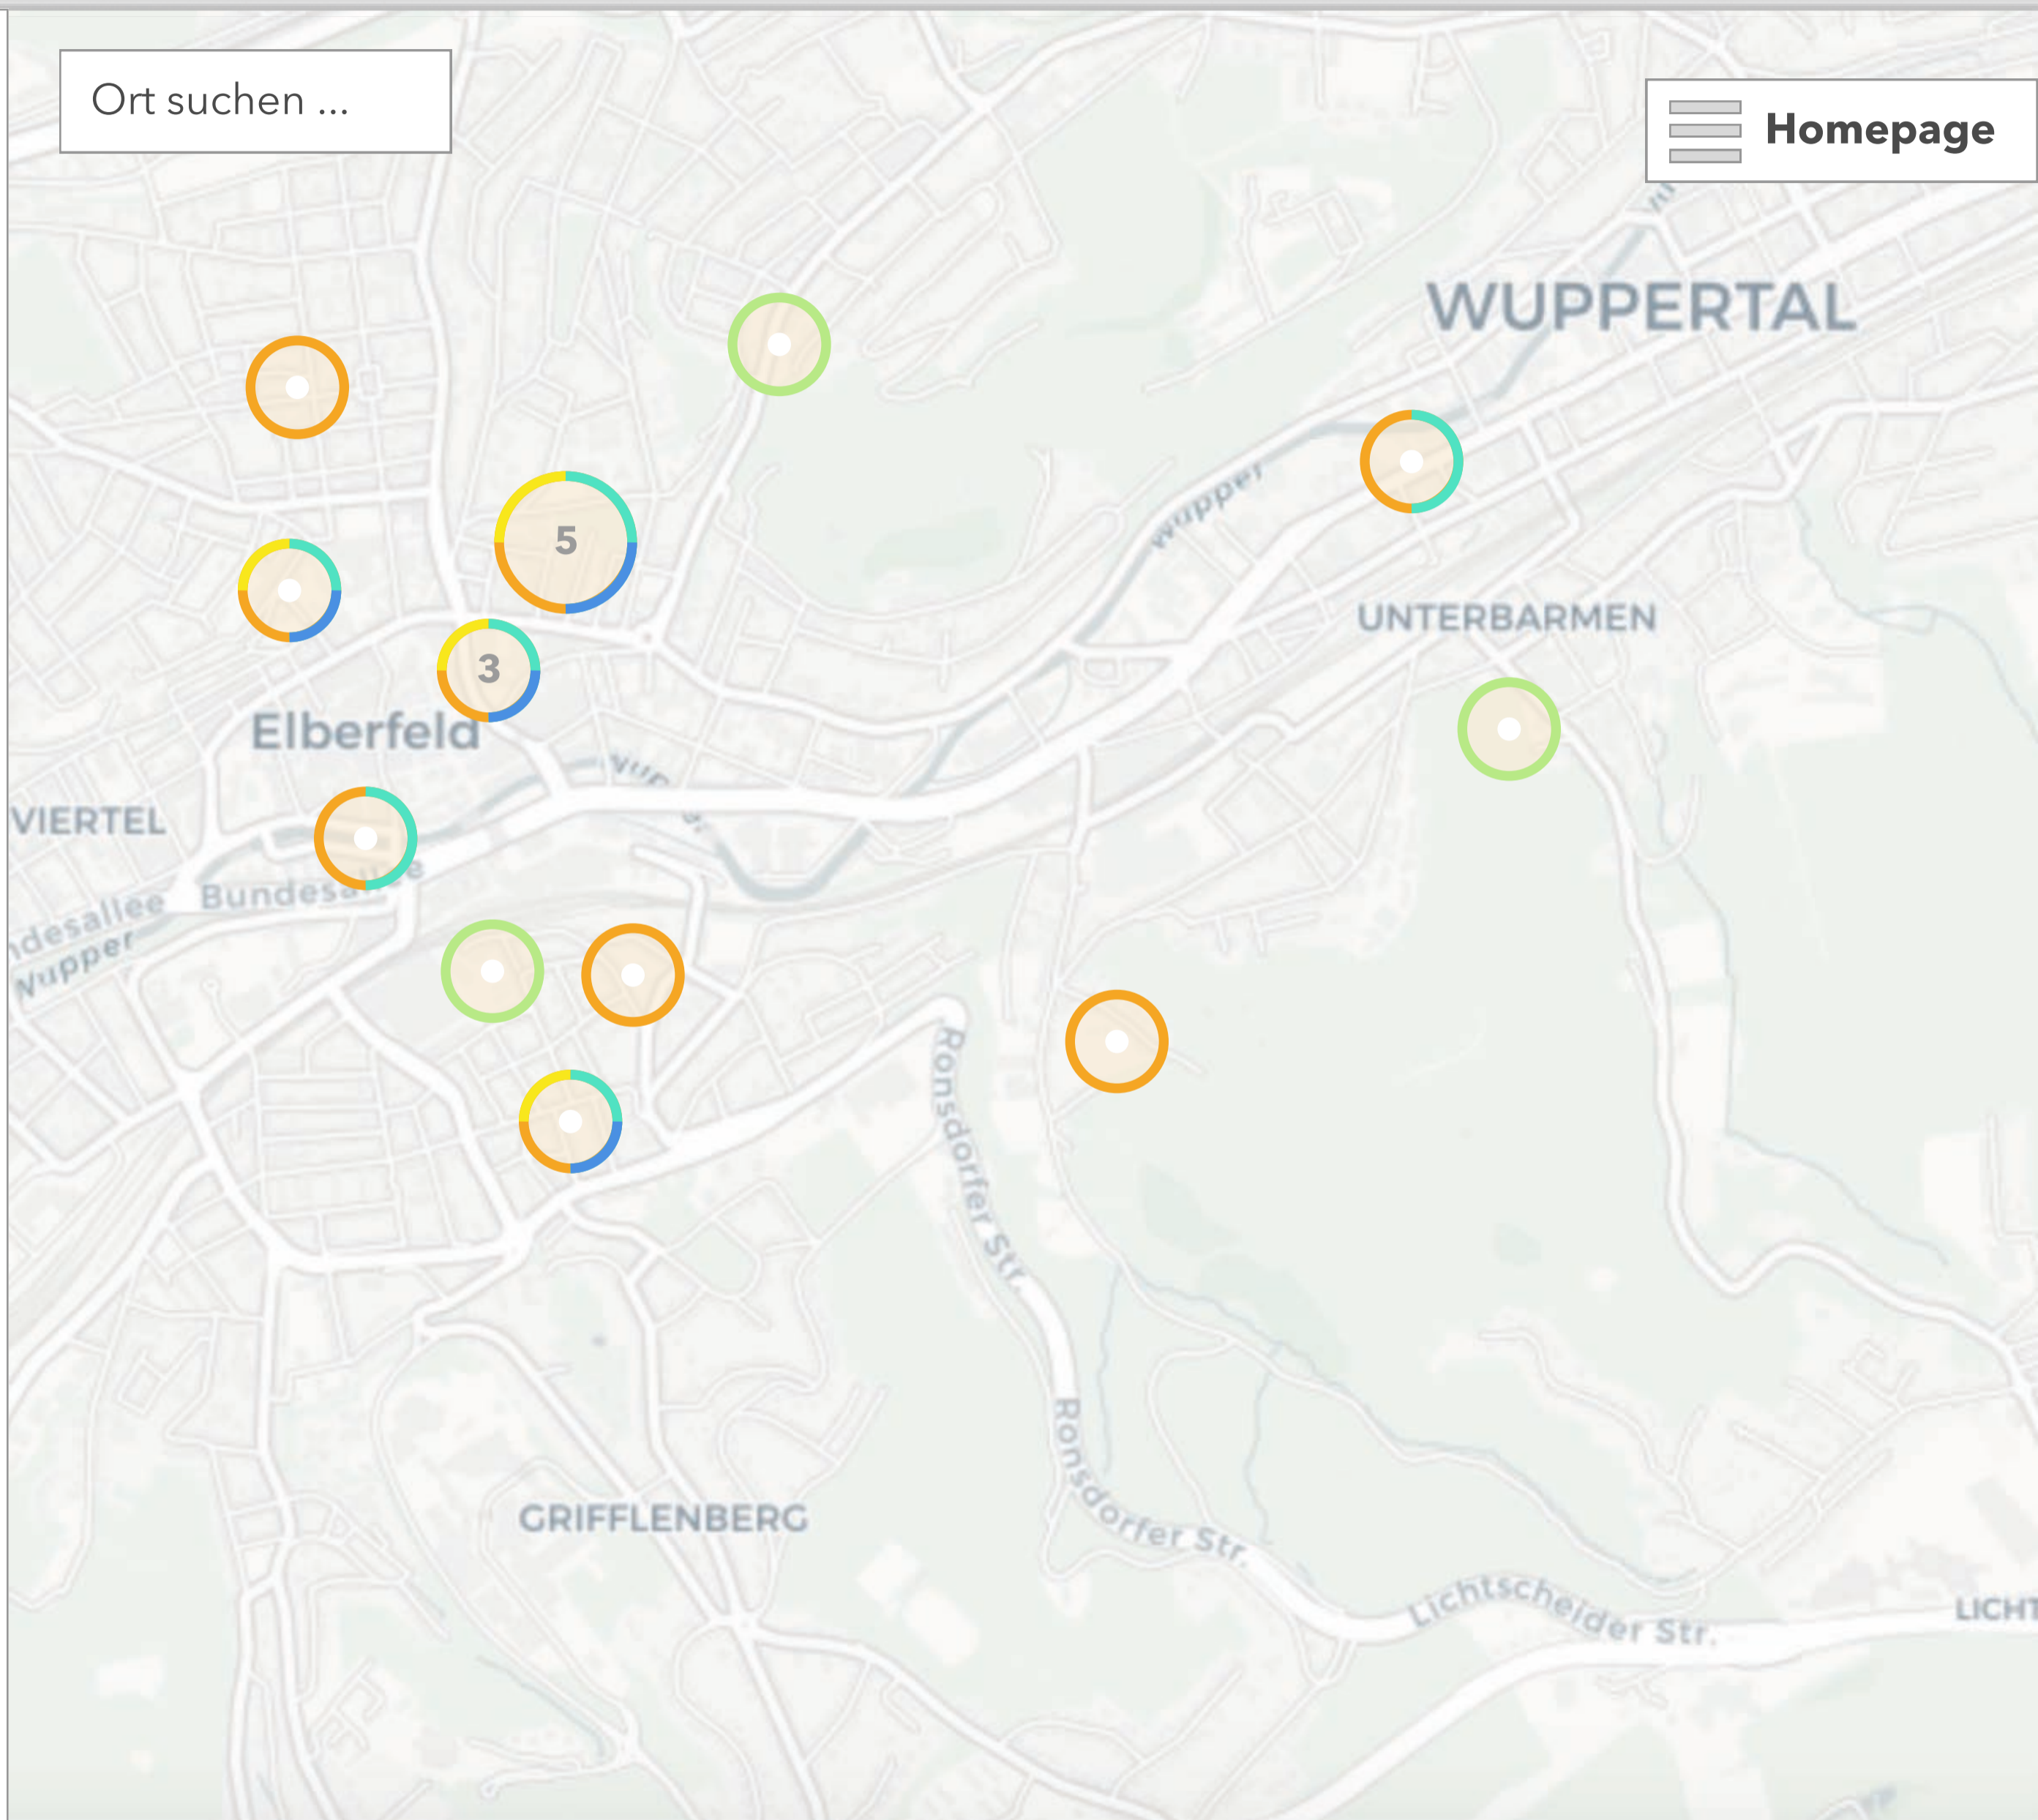

Ort suchen ...

 **Homepage**

Das Gute Leben hat viele Seiten, wo möchtest Du einsteigen?

Engagement

Wir kartieren Initiativen und ihre Vernetzung untereinander. Wer arbeiten schon mit wem zusammen?

Umwelt

Wo befinden sich Unternehmen, die nachhaltige Ziele verfolgen? Wer arbeitet mit wem zusammen?

Einkommen

Thema Luftqualität geht uns alle an. Hier steht eine weitere kurze Beschreibung des Projektes.

alle Dimensionen anzeigen

WEITER

Das GeoPortal des Guten Lebens

Freitext Suche

Dimensionen

- Einkommen
- Wohnen
- Arbeit
- Engagement
- Umwelt
- +

- Wissen
- Initiatoren
- Netzwerke

- > Initiativen
- > Bürgerinitiativen
- > Vereine
- > ...
- > wissenschaftliche Einrichtungen
- > Unternehmen
- > öffentliche Einrichtungen

eigenen Eintrag machen

Ort suchen ...

Homepage

Das GeoPortal des Guten Lebens

Freitext Suche

Dimensionen

- Einkommen
- Wohnen
- Arbeit
- Engagement
- Umwelt
- +

- Wissen
- Initiatoren
- Netzwerke

- > Initiativen
- > Bürgerinitiativen
- > Vereine
- > ...
- > wissenschaftliche Einrichtungen
- > Unternehmen
- > öffentliche Einrichtungen