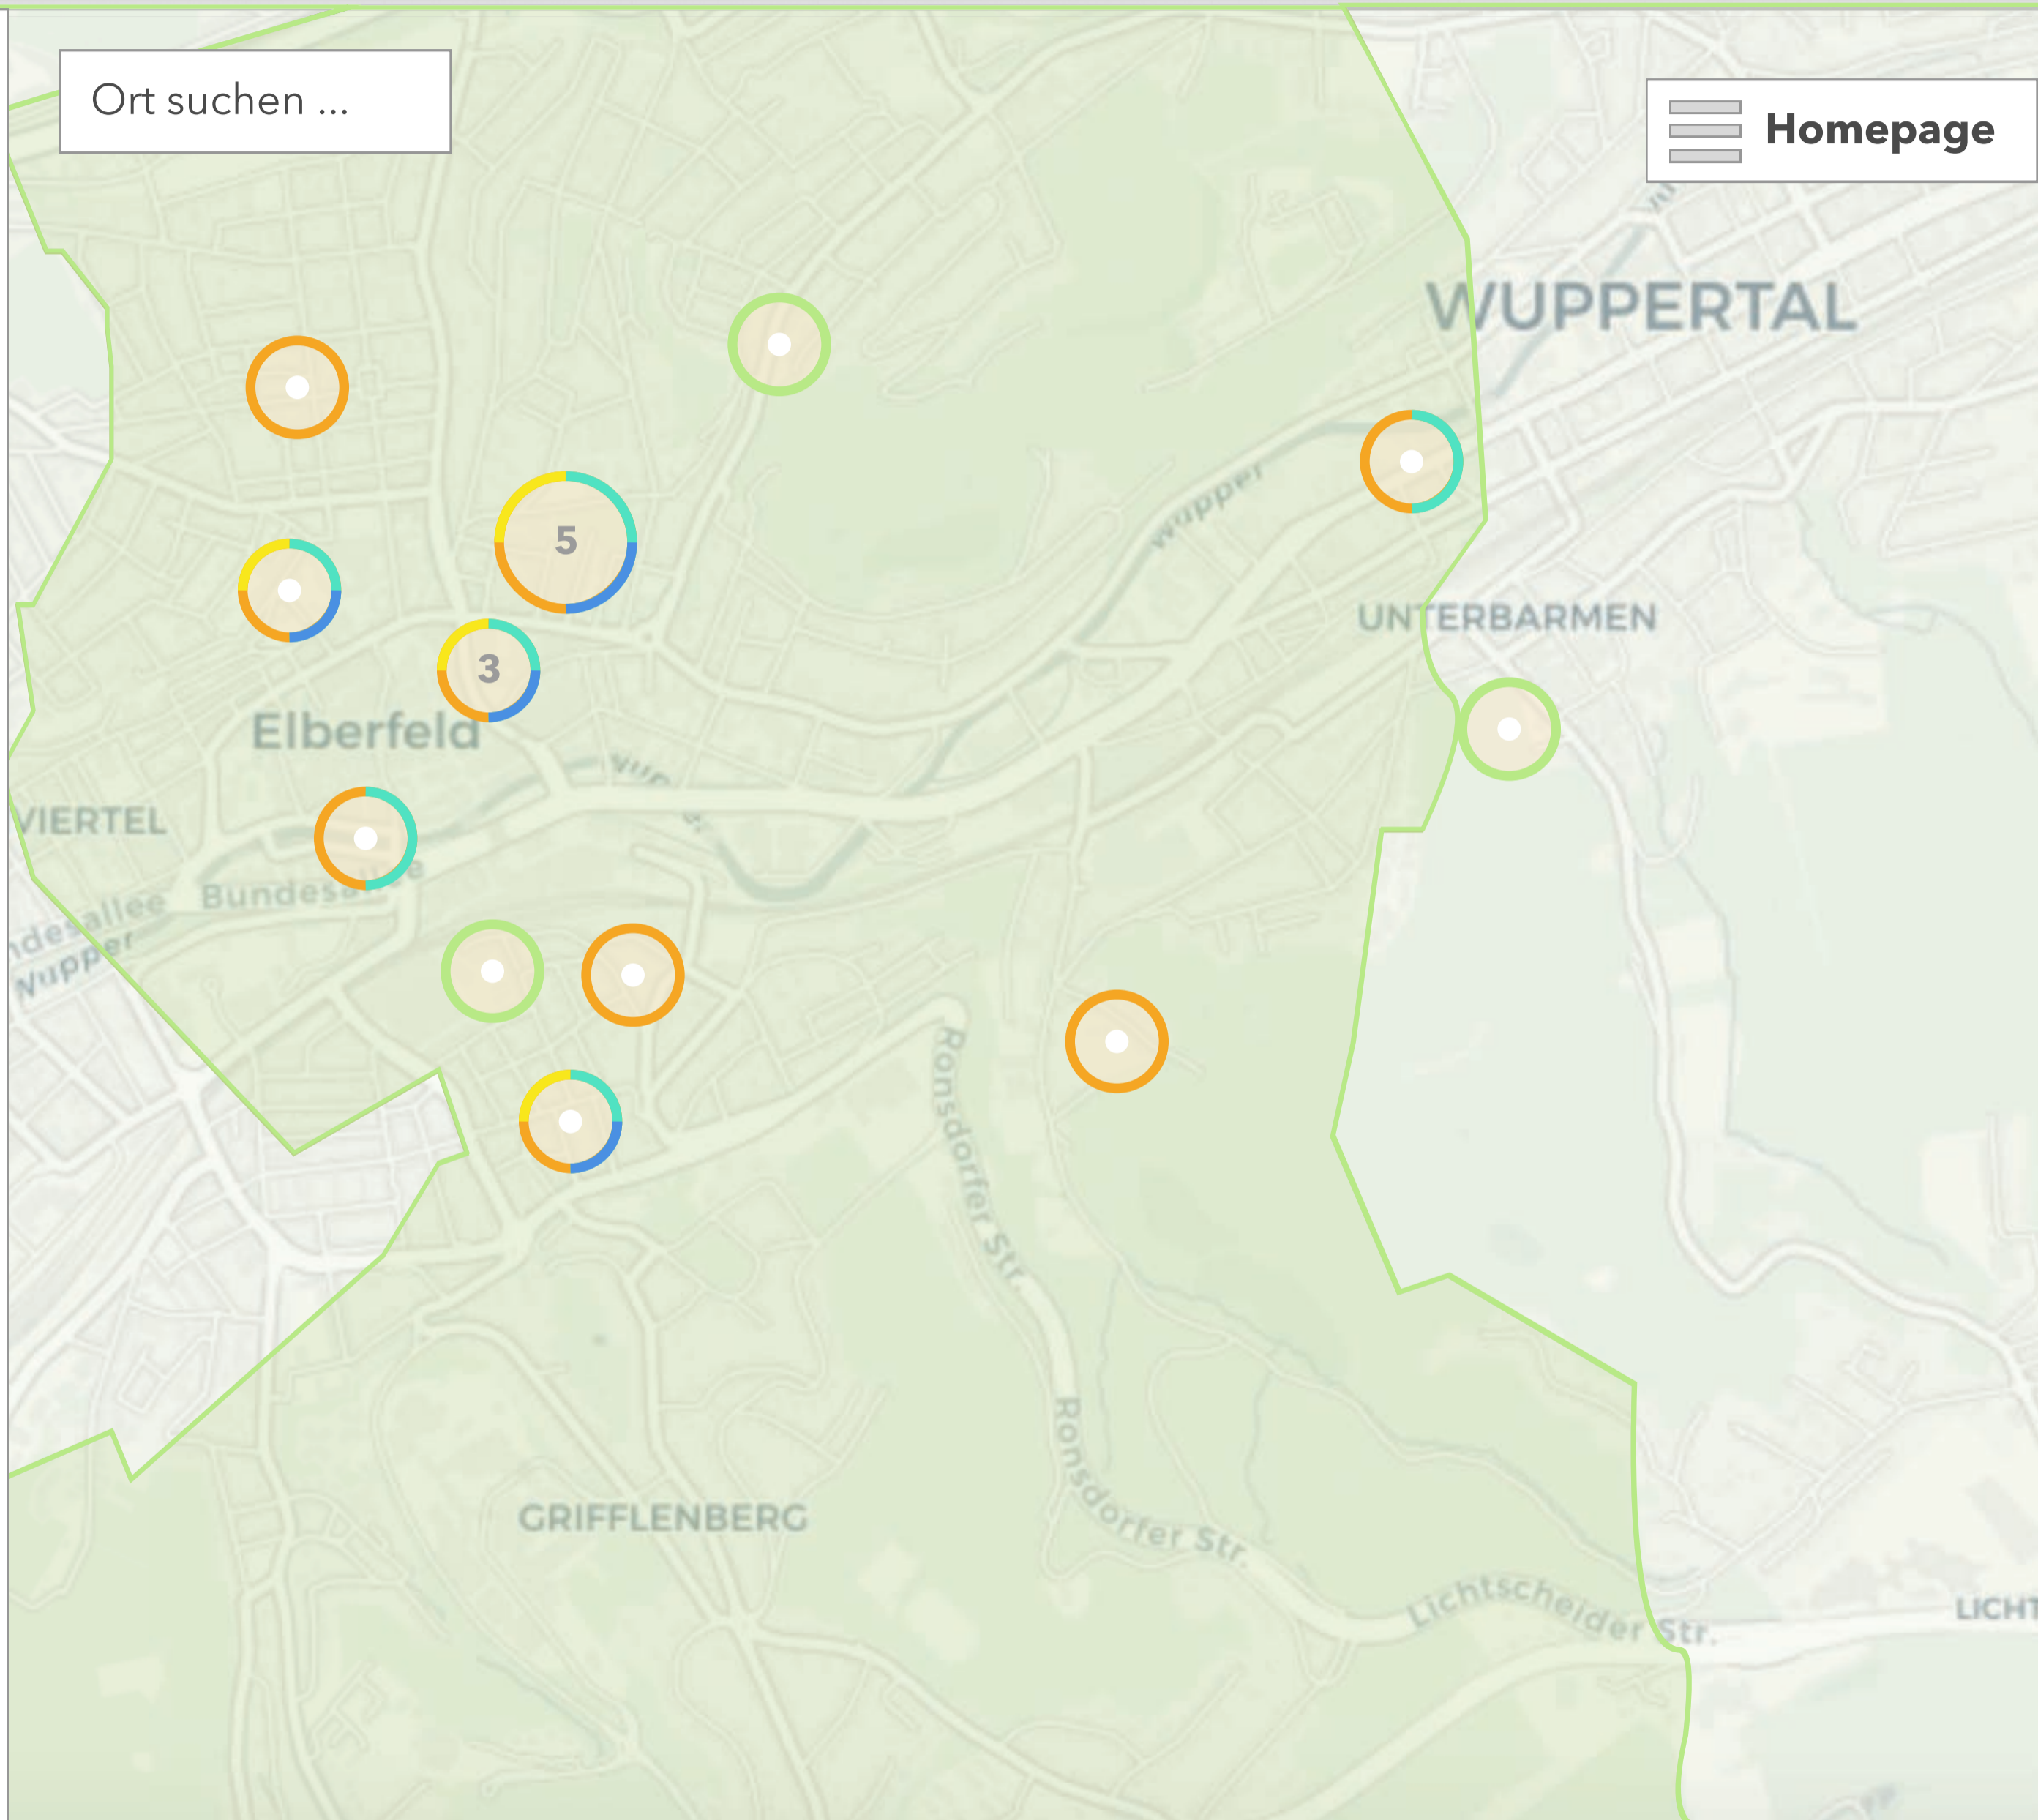

- Einkommen
- Wohnen
- Arbeit
- Engagement
- Umwelt
- +

- Wissen
- Initiatoren
- Netzwerke

- > statistische Daten
- > Luftqualität
- > Wohndichte
- > ...
- > Umgebungsdaten
- > Wald- und Grünflächen
- > Spielplätze

eigenen Eintrag machen

Ort suchen ...

Homepage

Das GeoPortal des Guten Lebens

Freitext Suche

Dimensionen

- Einkommen
- Wohnen
- Arbeit
- Engagement
- Umwelt
- +

- Wissen
- Initiatoren
- Netzwerke

- statistische Daten
- Luftqualität
- Wohndichte
- ...
- Umgebungsdaten
- Wald- und Grünflächen
- Spielplätze

eigenen Eintrag machen

Ort suchen ...

Homepage

Das GeoPortal des Guten Lebens

Freitext Suche

Ort suchen ...